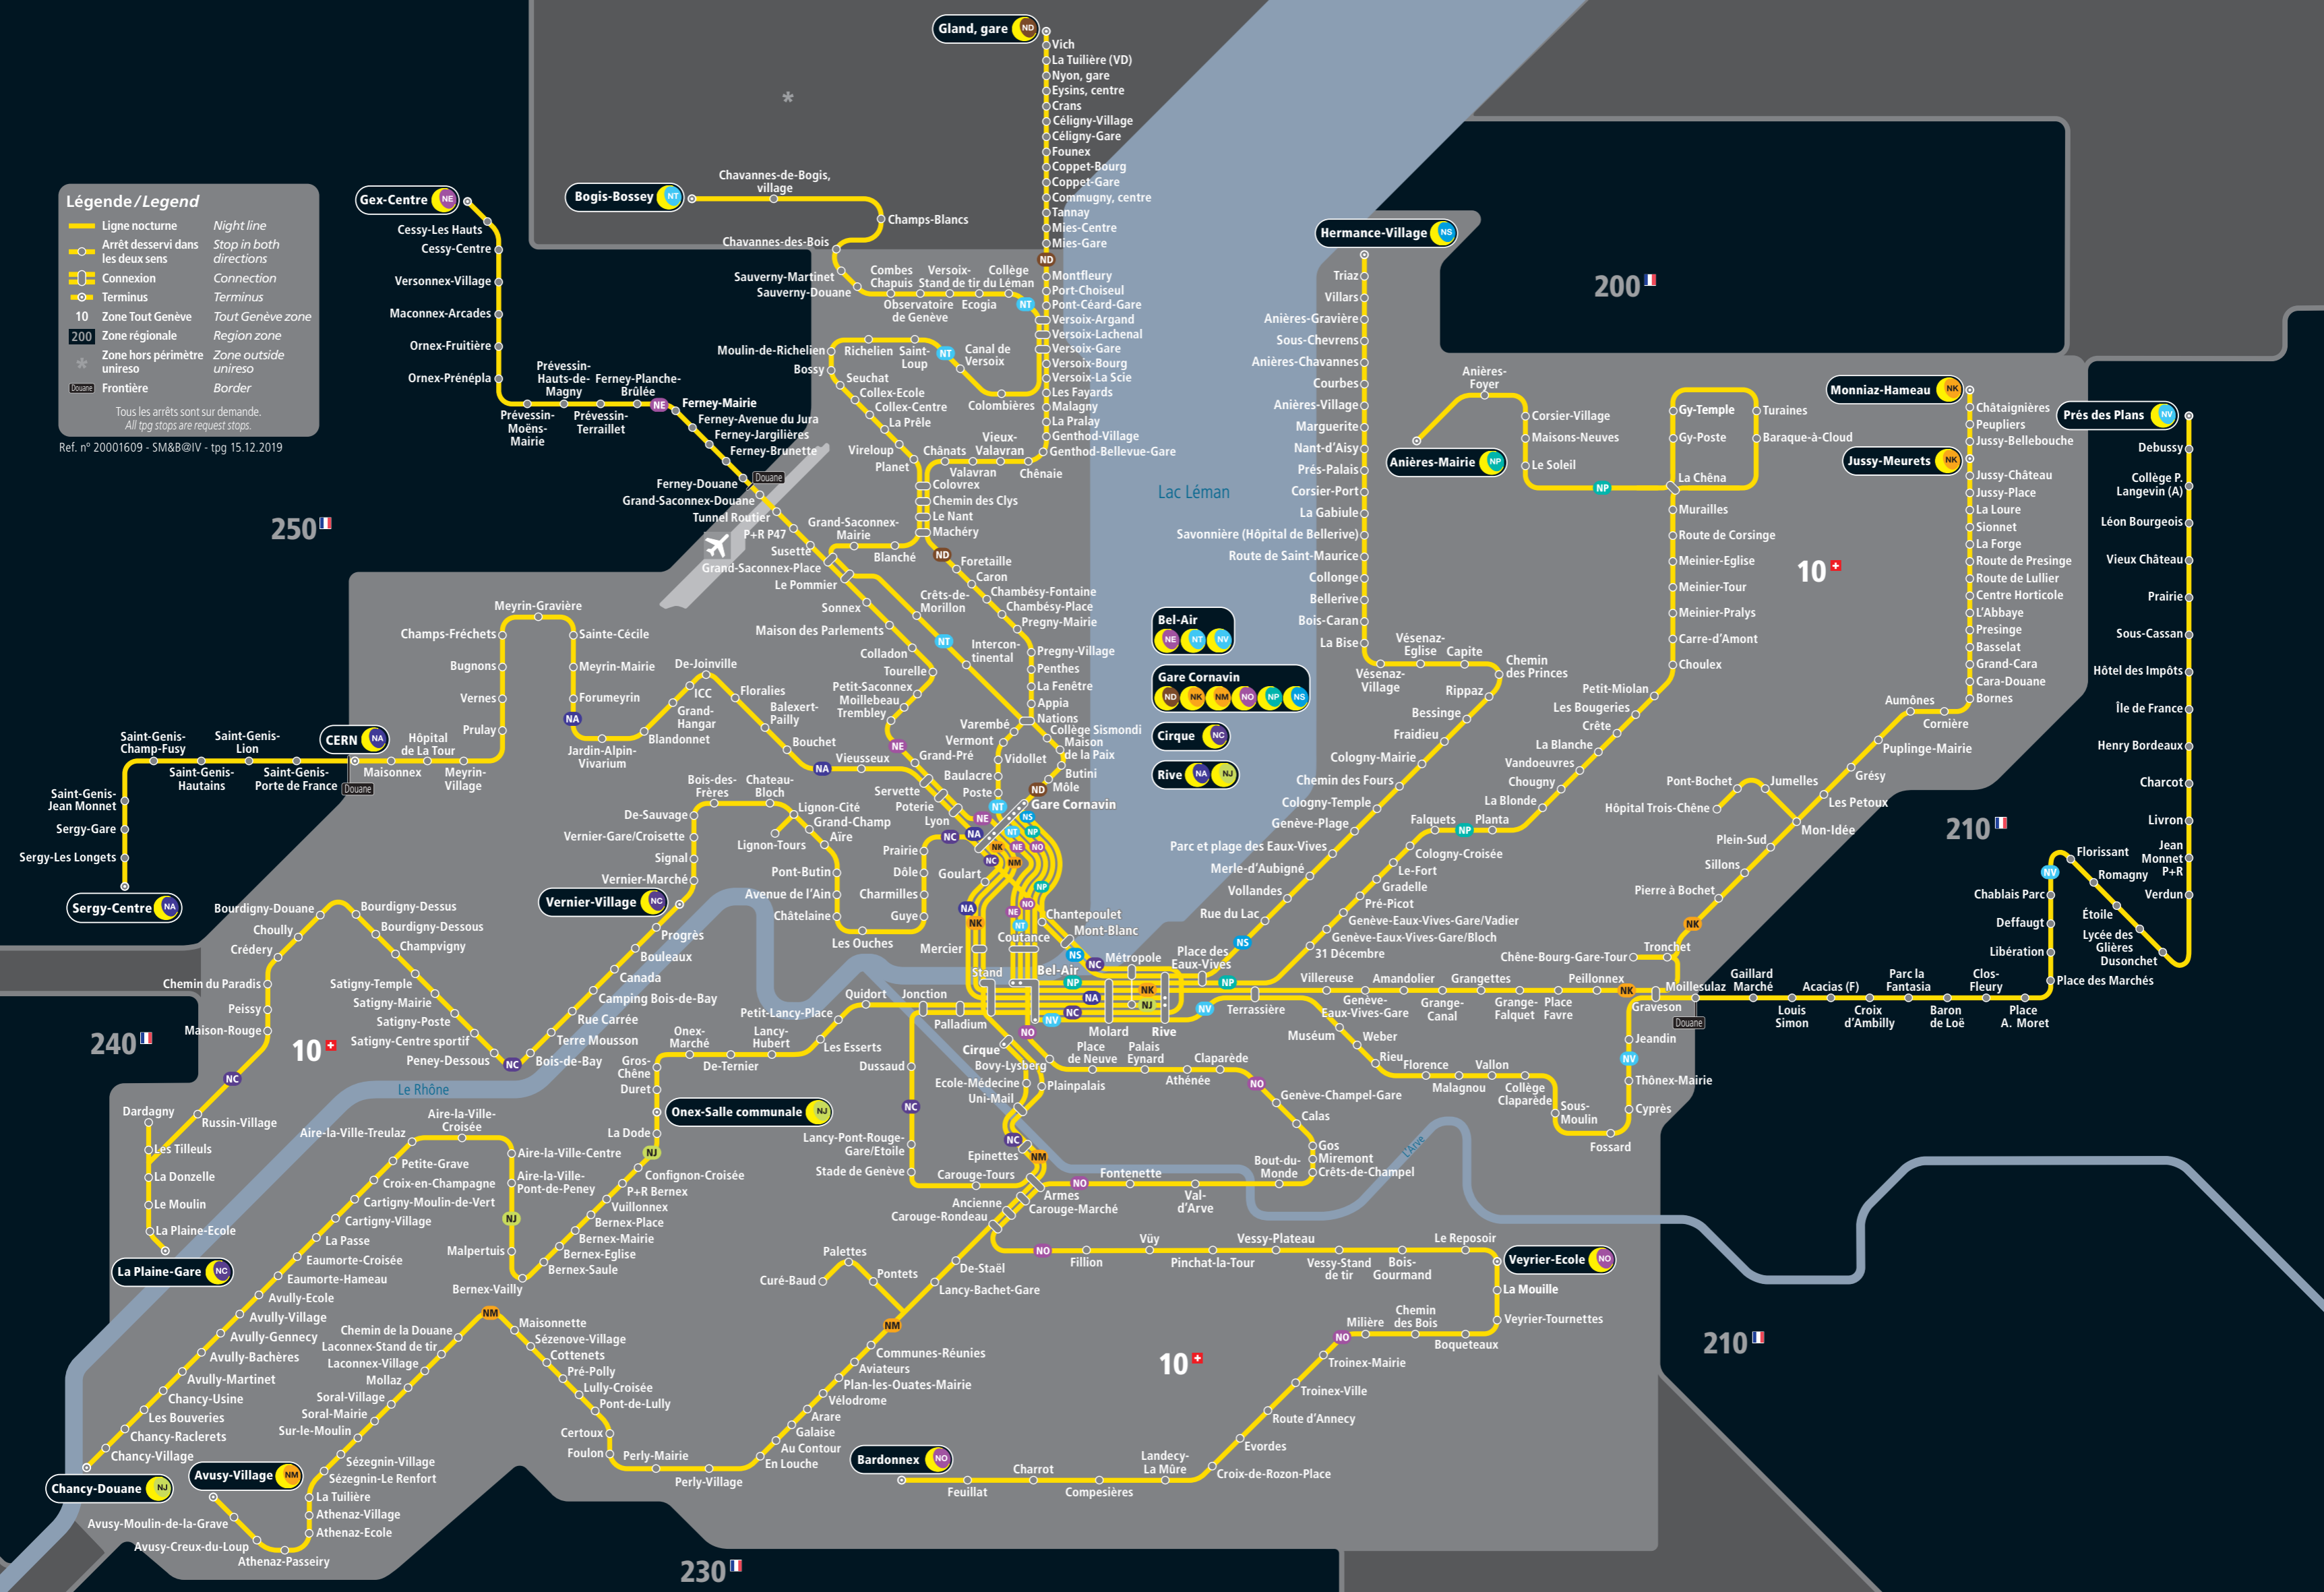

Légende / Legend

- Ligne nocturne *Night line*
- Arrêt desservi dans les deux sens *Stop in both directions*
- Connexion *Connection*
- Terminus *Terminus*
- 10 Zone Tout Genève *Tout Genève zone*
- 200 Zone régionale *Region zone*
- * Zone hors périmètre unireso *Zone outside unireso*
- Frontière *Border*

Tous les arrêts sont sur demande.
All top stops are request stops.

Ref. n° 20001609 - SM&B@IV - tpg 15.12.2019

230

210

10

240

10

200

250

210

Prés des Plans

Monniaz-Hameau

Jussy-Meurets

Anières-Mairie

Hermance-Village

Bel-Air

Gare Cornavin

Cirque

Rive

Vernier-Village

Onex-Salle communale

Veyrier-Ecole

Bardonnex

Sergy-Centre